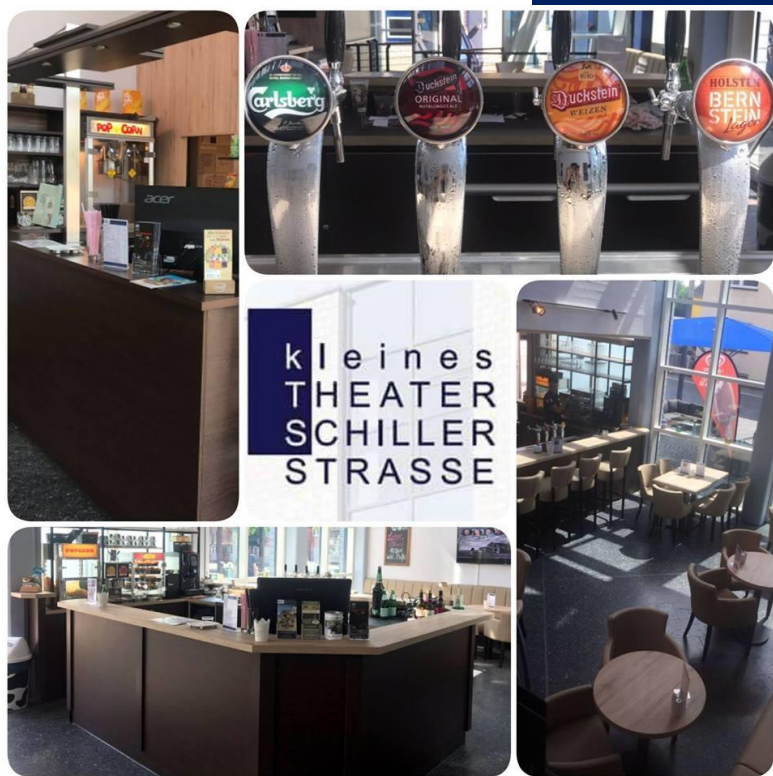

kTS Snacks- & Getränkekarte

Meike Peemöller

Kleines Theater Schillerstrasse GmbH

Schillerstrasse 33, 21502 Geesthacht

SNACKS & GETRÄNKE

Inhaltsverzeichnis

Cooler Softdrinks	Seite 2
Spritzige Schorlen	Seite 2
Leckere Säfte	Seite 2
Heiße Spezialitäten	Seite 2
Frisches Bier vom Fass	Seite 3
Flaschenbier	Seite 3
Getränke FSK 18	Seite 3
Scavi & Ray	Seite 3
Wein & Sekt vom Katharinenhof Schauf in Guntersblum	Seite 4
Süße Kinoklassiker	Seite 5
Salzige Kinosnacks	Seite 5
Unsere Menüs	Seite 5
Snacks bei Theater- und MET-Aufführungen	Seite 6
Eis von Langnese	Seite 6

Heiße Spezialitäten

	<i>Inhalt</i>	<i>Preise inkl. MwSt.</i>
Kaffee ⁷	Pott	2,80 €
Milchkaffee ⁷	Tasse	3,30 €
Cappuccino ⁷	Tasse	3,00 €
Latte Macchiato ⁷	Glas	3,50 €
Espresso ⁷	Tasse	2,20 €
Kakao	Glas	2,20 €
Tee (versch. Sorten)	Glas	2,20 €