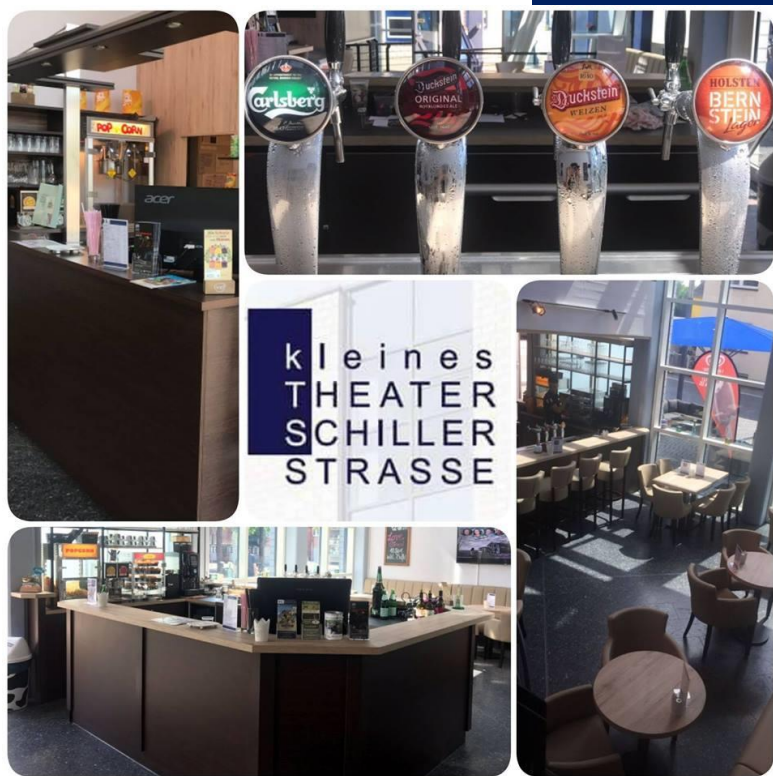

kTS Snacks- & Getränkekarte

Kleines Theater Schillerstrasse GmbH
Schillerstrasse 33, 21502 Geesthacht

SNACKS & GETRÄNKE

Inhaltsverzeichnis

Cooler Softdrinks	Seite 2
Spritzige Schorlen	Seite 2
Leckere Säfte	Seite 2
Heiße Spezialitäten	Seite 2
Frisches Bier vom Fass	Seite 3
Flaschenbier	Seite 3
Getränke FSK 18	Seite 3
Scavi & Ray	Seite 3
Wein & Sekt vom Katharinenhof Schauf in Guntersblum	Seite 4
Süße Kinoklassiker	Seite 5
Salzige Kinosnacks	Seite 5
Unsere Menüs	Seite 5
Snacks bei Theater- und MET-Aufführungen	Seite 6
Eis von Langnese	Seite 6

Heiße Spezialitäten

	<i>Inhalt</i>	<i>Preise inkl. MwSt.</i>
Kaffee ⁷	Pott	2,80 €
Milchkaffee ⁷	Tasse	3,30 €
Cappuccino ⁷	Tasse	3,00 €
Latte Macchiato ⁷	Glas	3,50 €
Espresso ⁷	Tasse	2,20 €
Kakao	Glas	2,20 €
Tee (versch. Sorten)	Glas	2,20 €