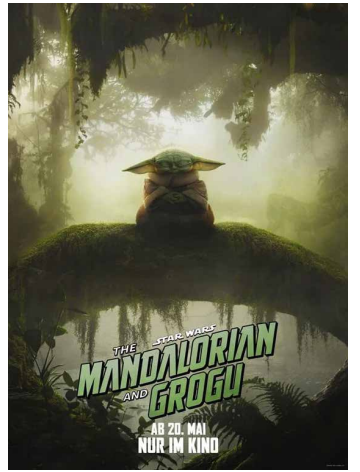

Kabarett Live!!

Mi. 27.05.26 um 20 Uhr

„Star Wars“-Film über die weiteren Abenteuer des Duos Din Djarin (Pedro Pascal) und dessen Schüler Grogu.

Glennkill: Ein Schafskrimi
Verfilmung der beliebten Krimireihe über detektivische Schafe.

Der Wunderweltenbaum:
Fantastische Kinderbuchverfilmung nach den Werken von Enid Blyton.

DER TEUFEL TRÄGT PRADA 2:
Nun kehrt die Geschichte zurück auf die Leinwand – mit einem brandneuen Kapitel voller Intrigen, Machtkämpfe und Designer-Outfits.